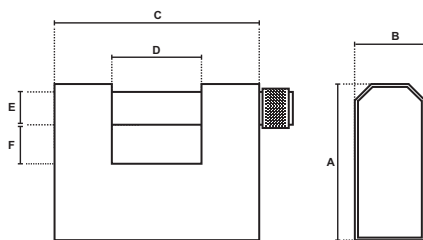

DIMENSION (MM)
SUS 304

Size	A	B	C	D	E	F	G
40	41	21	62	32	23	20	8
50	51	21	72	38	24	23	10

- SOLEX-SS40 SOLEX-SS50

SUS 304 L (LONG SHACKLE)

Size	A	B	C	D	E	F	G
40	41	21	82	32	43	20	8
50	51	21	93	38	45	23	10

- SOLEX-SS40L SOLEX-SS50L

CU Series / CN Series

CU Series

DIMENSION (MM)
CU Series

Size	A	B	C	D	E	F
CU 62/75	62	28	75	27	11	12
CU 67/84	67	29	84	36.6	12.7	16.7

- SOLEX-CU62/75 SOLEX-CU67/84

CN Series

CN Series

Size	A	B	C	D	E	F
CN 62/78	78	25	62	26	11	28