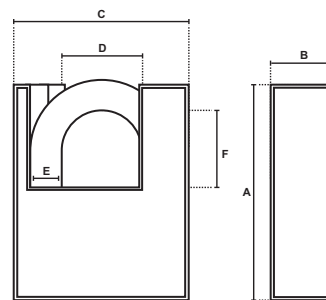

DIMENSION (MM)
SUS 304

Size	A	B	C	D	E	F	G
40	41	21	62	32	23	20	8
50	51	21	72	38	24	23	10

- SOLEX-SS40 SOLEX-SS50

SUS 304 L (LONG SHACKLE)

Size	A	B	C	D	E	F	G
40	41	21	82	32	43	20	8
50	51	21	93	38	45	23	10

- SOLEX-SS40L SOLEX-SS50L

CU Series / CN Series

CU Series

DIMENSION (MM)
CU Series

Size	A	B	C	D	E	F
CU 62/75	62	28	75	27	11	12
CU 67/84	67	29	84	36.6	12.7	16.7

- SOLEX-CU62/75 SOLEX-CU67/84

CN Series

CN Series

Size	A	B	C	D	E	F
CN 62/78	78	25	62	26	11	28