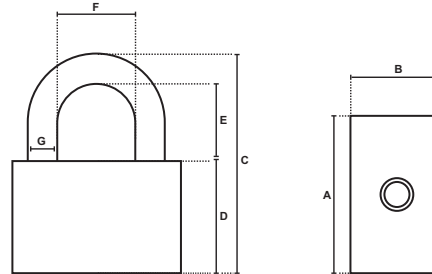

DIMENSION (MM)

G-5 CR

Size	A	B	C	D	E	F	G
45	46	21	69	35	25	22	9
55	56	23	80	40	29	26	11

- SOLEX-G5-45CR SOLEX-G5-55CR

G-5 CR L (LONG SHACKLE)

Size	A	B	C	D	E	F	G
45	46	21	89	35	45	22	9
55	56	23	102	40	51	25	11

DIMENSION (MM)
SUS 304

Size	A	B	C	D	E	F	G
40	41	21	62	32	23	20	8
50	51	21	72	38	24	23	10

- SOLEX-SS40 SOLEX-SS50

SUS 304 L (LONG SHACKLE)

Size	A	B	C	D	E	F	G
40	41	21	82	32	43	20	8
50	51	21	93	38	45	23	10

- SOLEX-SS40L SOLEX-SS50L